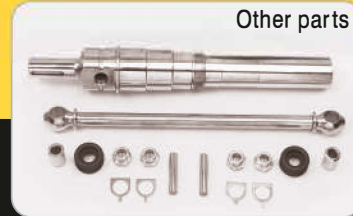

Stator

Other parts

12
Months
Warranty

Netzsch® Mono® Seepex® Moyno® Allweiler®

Opcje materiałowe

Rotor	Stal nierdzewna, Stal narzędziowa oraz inne egzotyczne stopy
Stator	Natural, Nitrile, Food Grade White Nitrile, HNBR, EPDM, Chloro-Sulphonated Elastomer, Fluoro Elastomer oraz AFLAS®
Other Parts	Stal nierdzewna, Stal narzędziowa oraz inne egzotyczne stopy

Opcje powłok rotorów

Hard Chrome Plating, Rotochrome oraz inne specjalne twarde powłoki

Ponad cztery dekady doświadczenia

Roto całkowicie rozumie funkcjonalność wszystkich istotnych części, materiałów i krytycznych tolerancji produkcyjnych. Jest to podstawa wysokiej jakości i niezawodnego asortymentu części do pomp śrubowych. Roto jest jednym z niewielu producentów pomp PCP, którzy wytwarzają statory od samego początku aż do ich inspekcji we własnych halach produkcyjnych. Oprócz produkcji własnych mieszanek, Roto wytwarza również we własnym zakresie formy, które zostały zaprojektowane tak, aby uwzględniały wyjątkowe wzory skurczów. To, w połączeniu ze ścisłą kontrolą procesu, daje w wyniku statory o niezrównanej dokładności wymiarowej.