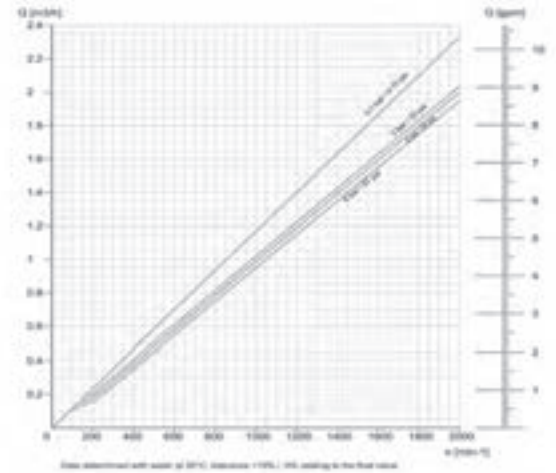

A brand of Asco Pompe
Screw Pumps

Pompe Svuotafusto

Serie VBE
Drum Pumps

CARATTERISTICHE PRINCIPALI

- Portata max 3 m³/h
- Pressione max 12 bar
- Pulsazioni limitate
- Altamente autoadescante
- Ampia scelta di materiali costruttivi (corpo in ghisa, SS304, SS316, Duplex, ecc).

KEY FEATURES

- Capacity max 3 m³/h
- Pressure max 12 bar
- Stable pump, low pulsation
- High self-priming rate
- Large choice of construction materials (cast iron chassis, SS304, SS316, SS316Ti, Duplex, etc).

PERFORMANCE CURVE 015-1L

PERFORMANCE CURVE 015-2S

Albero comando flessibile con elevata coppia di spunto.
Flexible high torque drive shaft.

Tolleranze produttive ridotte al minimo e rotore indurito consentono prestazioni costanti e durate molto prolungate nel tempo.
Precision rotor & a durable stator for long service and consistent performance.