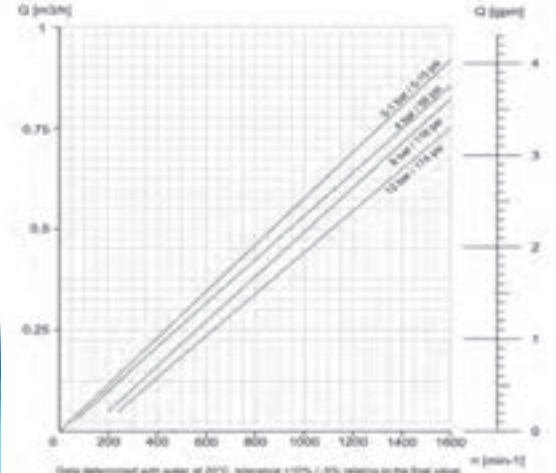

A brand of Asco Pompe
Screw Pumps

Pompe Svuotafusto

Serie VBE
Drum Pumps

CARATTERISTICHE PRINCIPALI

- Portata max 3 m³/h
- Pressione max 12 bar
- Pulsazioni limitate
- Altamente autoadescante
- Ampia scelta di materiali costruttivi (corpo in ghisa, SS304, SS316, Duplex, ecc).

KEY FEATURES

- Capacity max 3 m³/h
- Pressure max 12 bar
- Stable pump, low pulsation
- High self-priming rate
- Large choice of construction materials (cast iron chassis, SS304, SS316, SS316Ti, Duplex, etc).

PERFORMANCE CURVE 015-1L

PERFORMANCE CURVE 015-2S

Albero comando flessibile con elevata coppia di spunto.
Flexible high torque drive shaft.

Tolleranze produttive ridotte al minimo e rotore indurito consentono prestazioni costanti e durate molto prolungate nel tempo.
Precision rotor & a durable stator for long service and consistent performance.