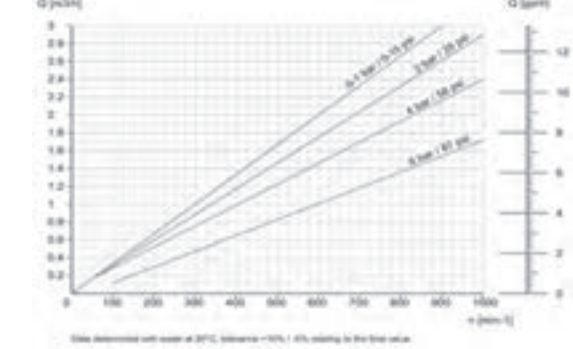

PERFORMANCE CURVE 020-1L