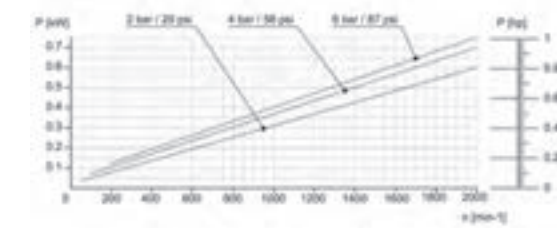

PERFORMANCE CURVE 021-1S