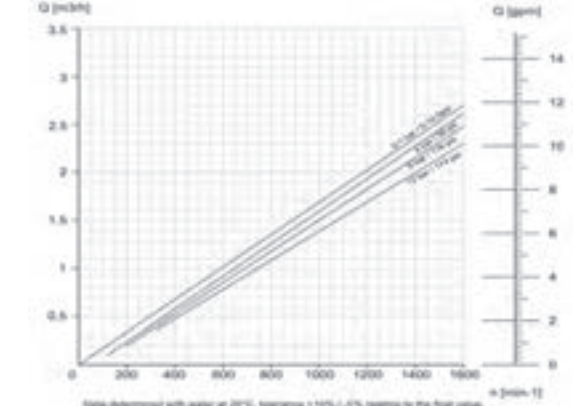

PERFORMANCE CURVE 015-1L

PERFORMANCE CURVE 015-2S

Albero comando flessibile con elevata coppia di spunto.
Flexible high torque drive shaft.

Tolleranze produttive ridotte al minimo e rotore indurito consentono prestazioni costanti e durate molto prolungate nel tempo.
Precision rotor & a durable stator for long service and consistent performance.

Various outlet port options including: quick release & Hygienic couplings, BSP, Din and ANSI flanges.

PERFORMANCE CURVE 021-1S

PERFORMANCE CURVE 020-1L

PERFORMANCE CURVE 020-2S

Asco Pompe S.r.l.
Via Silvio Pellico, 6/8
20089 Rozzano (MI) - ITALY
Phone: +39 02 89257.1
Fax: +39 02 89257.201
@: asco@ascopompe.com
www.ascopompe.com