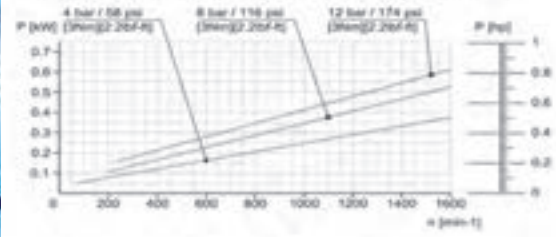

A brand of Asco Pompe
Screw Pumps

Pompe Svuotafusto

Serie VBE
Drum Pumps

CARATTERISTICHE PRINCIPALI

- Portata max 3 m³/h
- Pressione max 12 bar
- Pulsazioni limitate
- Altamente autoadescante
- Ampia scelta di materiali costruttivi (corpo in ghisa, SS304, SS316, Duplex, ecc).

KEY FEATURES

- Capacity max 3 m³/h
- Pressure max 12 bar
- Stable pump, low pulsation
- High self-priming rate
- Large choice of construction materials (cast iron chassis, SS304, SS316, SS316Ti, Duplex, etc).

PERFORMANCE CURVE 015-1L

PERFORMANCE CURVE 015-2S

Albero comando flessibile con elevata coppia di spunto.
Flexible high torque drive shaft.

Tolleranze produttive ridotte al minimo e rotore indurito consentono prestazioni costanti e durate molto prolungate nel tempo.
Precision rotor & a durable stator for long service and consistent performance.