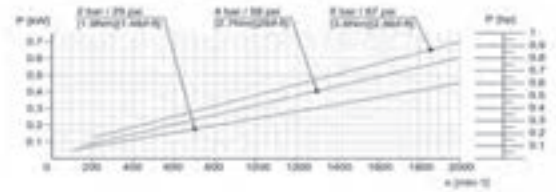

A brand of Asco Pompe
Screw Pumps

Pompe Svuotafusto

Serie VBE
Drum Pumps

CARATTERISTICHE PRINCIPALI

- Portata max 3 m³/h
- Pressione max 12 bar
- Pulsazioni limitate
- Altamente autoadescante
- Ampia scelta di materiali costruttivi (corpo in ghisa, SS304, SS316, Duplex, ecc).

KEY FEATURES

- Capacity max 3 m³/h
- Pressure max 12 bar
- Stable pump, low pulsation
- High self-priming rate
- Large choice of construction materials (cast iron chassis, SS304, SS316, SS316Ti, Duplex, etc).

PERFORMANCE CURVE 015-1L

PERFORMANCE CURVE 015-2S

Albero comando flessibile con elevata coppia di spunto.
Flexible high torque drive shaft.

Tolleranze produttive ridotte al minimo e rotore indurito consentono prestazioni costanti e durate molto prolungate nel tempo.
Precision rotor & a durable stator for long service and consistent performance.