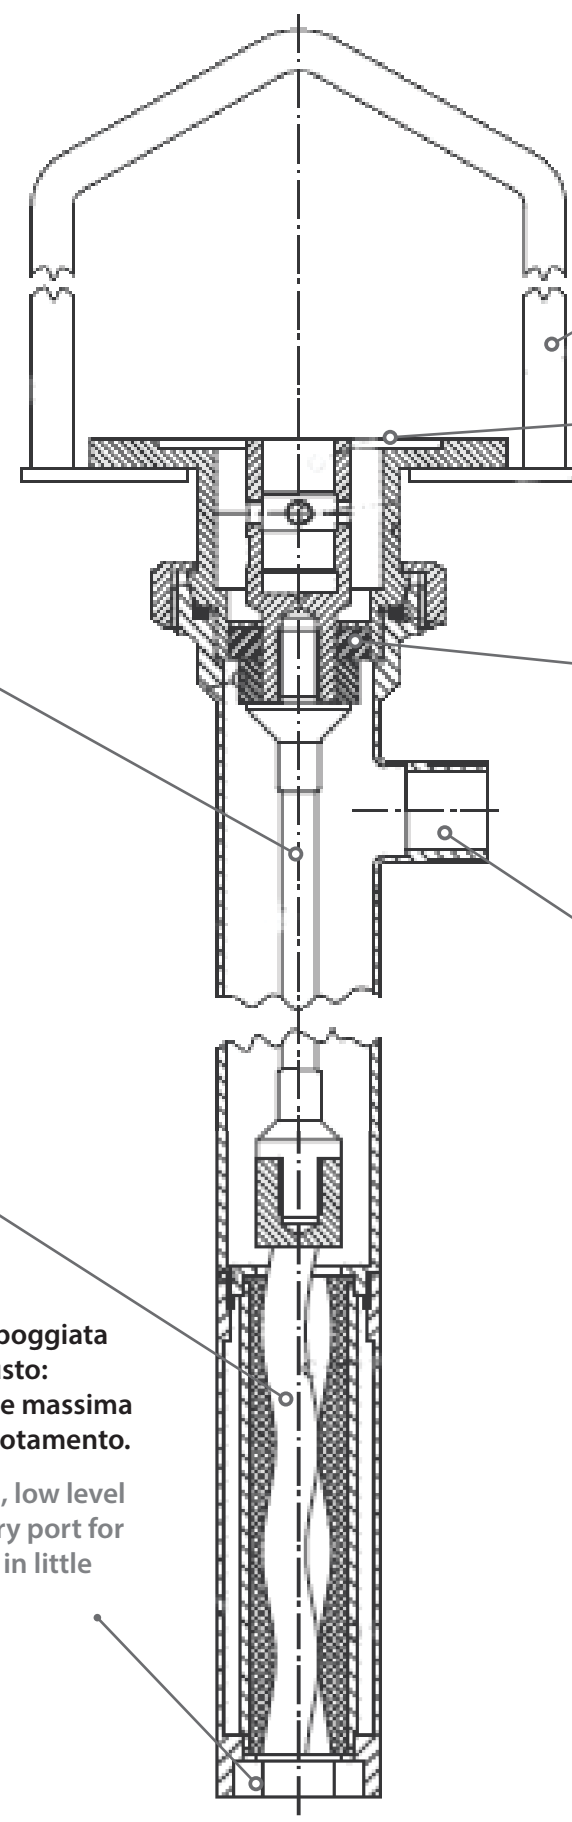

A brand of Asco Pompe
Screw Pumps

Pompe Svuotafusto

Serie VBE
Drum Pumps

CARATTERISTICHE PRINCIPALI

- Portata max 3 m³/h
- Pressione max 12 bar
- Pulsazioni limitate
- Altamente autoadescante
- Ampia scelta di materiali costruttivi (corpo in ghisa, SS304, SS316, Duplex, ecc).

KEY FEATURES

- Capacity max 3 m³/h
- Pressure max 12 bar
- Stable pump, low pulsation
- High self-priming rate
- Large choice of construction materials (cast iron chassis, SS304, SS316, SS316Ti, Duplex, etc).

PERFORMANCE CURVE 015-1L

PERFORMANCE CURVE 015-2S

Albero comando flessibile con elevata coppia di spunto.
Flexible high torque drive shaft.

Tolleranze produttive ridotte al minimo e rotore indurito consentono prestazioni costanti e durate molto prolungate nel tempo.
Precision rotor & a durable stator for long service and consistent performance.

Aspirazione appoggiata sul fondo del fusto: minimo spreco e massima efficienza di svuotamento.
Self supporting, low level multi point entry port for efficient empty in little wastage.

Self supporting, low level multi point entry port for efficient empty in little wastage.