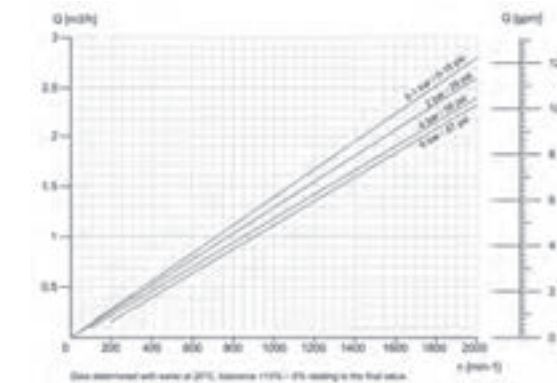

PERFORMANCE CURVE 021-1S