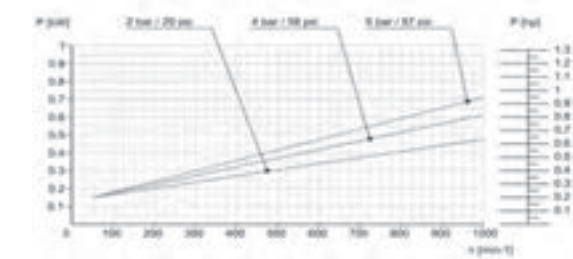

PERFORMANCE CURVE 020-1L